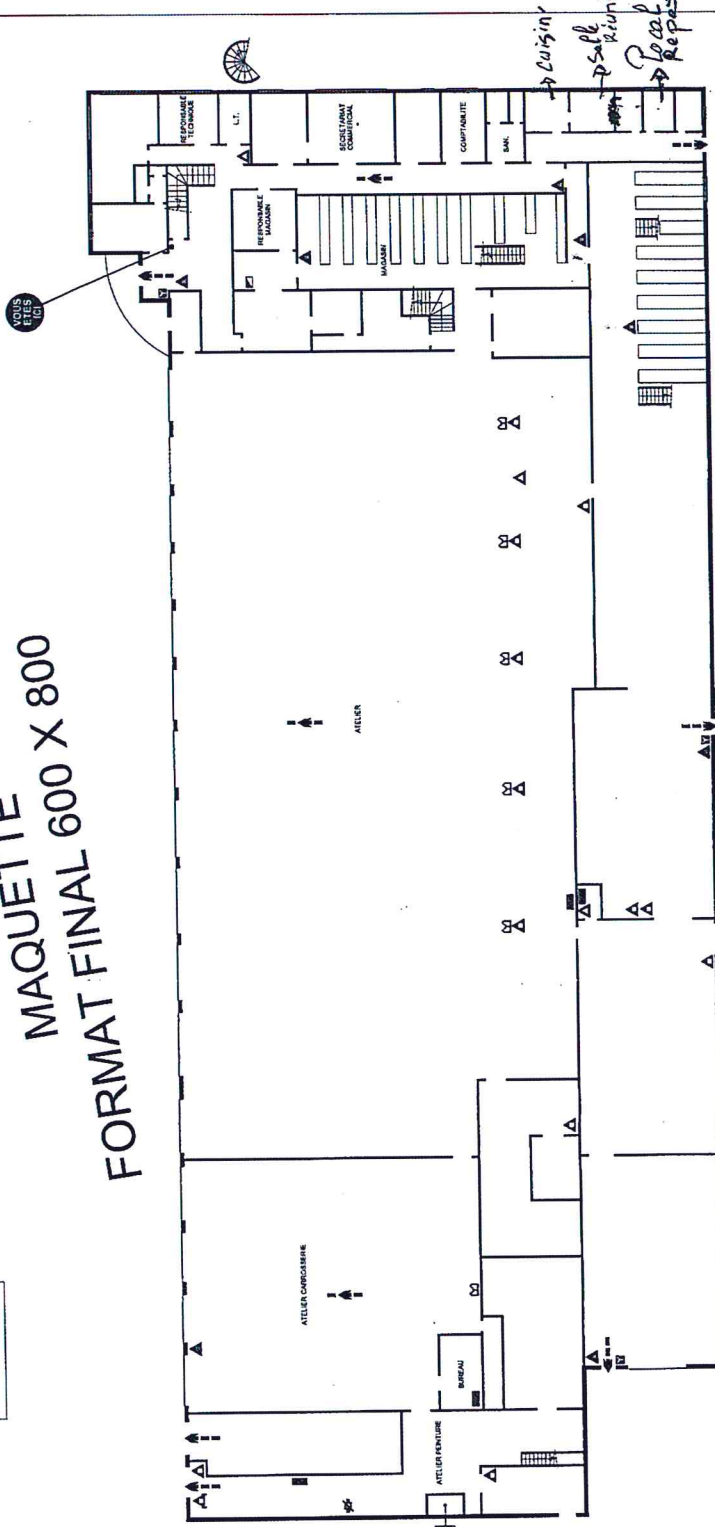

Louise à 3004 route

PLAN D'INTERVENTION

Volvo Truck Center
Bretagne

Volvo Trucks France
Les Ponts Es Bigots - B.P. 547
22605 LOUDEAC Cedex

Tel. 02 96 66 88 88
Fax 02 96 28 66 81
RCS Pontivy, n° 311 131 966

Bon Sam Decord

VOLVO TRUCK CENTER
LES PONT ES BIGOTS - RN 164
22605 LOUDEAC

MAQUETTE FORMAT FINAL 600 X 800

REZ DE CHAUSSEE

RELEVÉ D'ÉTAT
RÉGION NORD-PACIFIQUE
CONFORME À L'ART. 18
DU D.P. 1000/1000